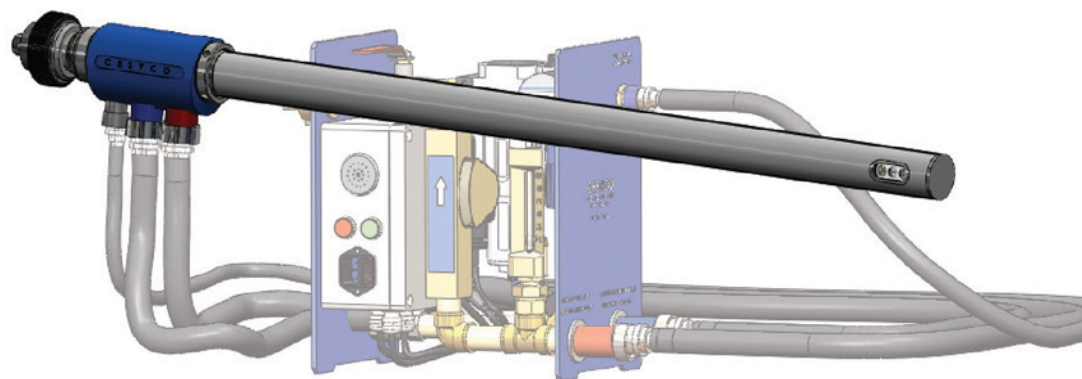

## КАРТОЧКА ИЗДЕЛИЯ

Для осмотра самых темных участков печи эндоскоп оснащен светодиодным освещением.

Видеоскоп HTV-38 от CESYCO, оснащенный системой светодиодной подсветки, предназначен для обследования печей, работающих при высокой температуре, освещенность в которых низкая или полностью отсутствует. Небольшой диаметр, малый вес и отличная эргономика изделия позволяют использовать его в качестве портативного эндоскопа, хотя возможно и стационарное применение.

За печь можно наблюдать через видеокамеру, которая выводит изображение на внешний монитор. Благодаря вращающейся вокруг своей оси рабочей части, видеоскоп HTV-38 очень удобен в использовании. Он подходит для печей, температура в которых достигает 1600 °С. В продаже имеются версии различной длины. Одно из преимуществ видеоскопа HTV-38 – это система мощной светодиодной подсветки.

## HTV-38 | Высокотемпературный эндоскоп

Вместе с этим эндоскопом можно использовать распределительный ящик и принадлежности, приведенные ниже.

### ПРИНАДЛЕЖНОСТИ

- **Съемный стенд:** Мобильная система, которая позволяет вводить и выводить эндоскоп из печи. Система гарантирует защиту эндоскопа в аварийных ситуациях.

- **Система подачи воды и воздуха,** которая оснащена аварийной сигнализацией: