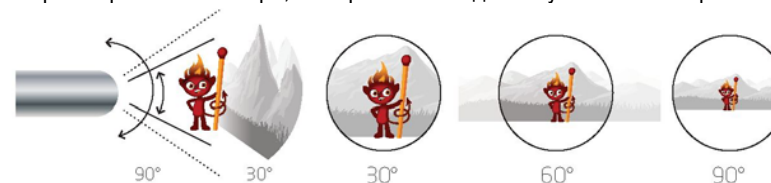

## КАРТОЧКА ИЗДЕЛИЯ

Для осмотра самых темных участков печи эндоскоп оснащен светодиодным освещением.

Видеоскоп HTV-38 от CESYCO, оснащенный системой светодиодной подсветки, предназначен для обследования печей, работающих при высокой температуре, освещенность в которых низкая или полностью отсутствует. Небольшой диаметр, малый вес и отличная эргономика изделия позволяют использовать его в качестве портативного эндоскопа, хотя возможно и стационарное применение.

За печь можно наблюдать через видеокамеру, которая выводит изображение на внешний монитор. Благодаря вращающейся вокруг своей оси рабочей части, видеоскоп HTV-38 очень удобен в использовании. Он подходит для печей, температура в которых достигает 1600 °С. В продаже имеются версии различной длины. Одно из преимуществ видеоскопа HTV-38 – это система мощной светодиодной подсветки.

### Дополнительные принадлежности

Направление обзора – это ось, куда смотрит эндоскоп. Оно может быть прямым или боковым, под определенным градусом. Вы можете выбрать необходимое Вам направление обзора из нижеприведенного перечня:

После выбора направления обзора, выберите необходимый угол поля обзора:

Угол поля обзора: угол отображения поверхности обследуемой области. Чем больше угол, тем шире панорама обзора

HTV-38

ВЫСОКОТЕМПЕРАТУРНЫЙ ЭНДОСКОП